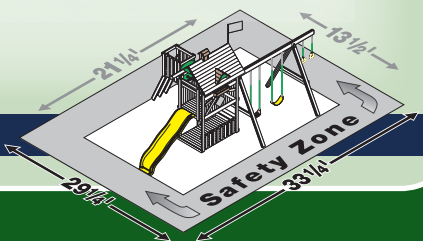

Area Requirements / Área Requerida / Espace nécessaire

Approx. Build Time, 2 People, 7-9 hours / Tiempo Aproximado de Construcción, 2 Personas, 7-9 horas / Temps approximatif de montage, 2 personnes, 7-9 heures

© 2016 PlayStar, Incorporated, P.O. Box 1777, Janesville, WI 53547