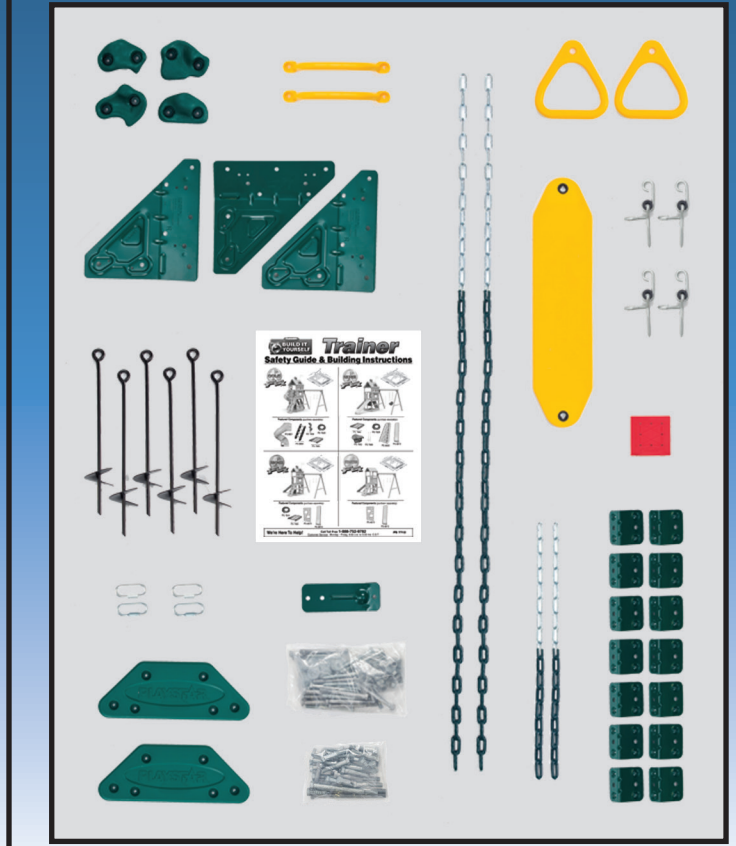

Kit Includes El Conjunto Incluye L'ensemble comprend

Full 10-Year Warranty!
¡10 Años de Garantía Total!
Garantie totale de 10 ans!

PlayStar, Incorporated
PO Box 1777, Janesville, WI 53547

© 2014 PlayStar, Incorporated.
Patent No.: US 6,039,654; US 6,482,095;
CA 2,304,345 Other US
and Foreign Patents Pending

1-888-752-9782
www.playstarinc.com

PS 7712