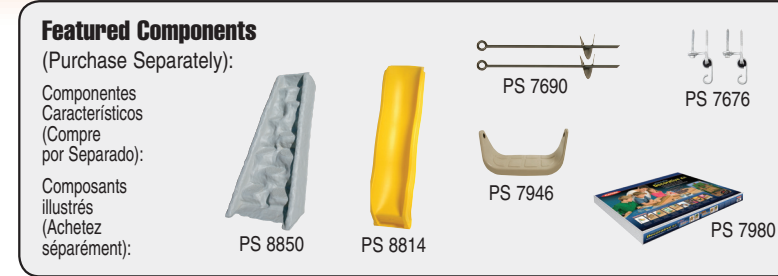

Lumber (Purchase Separately):
Madera (Compre por Separado):
Bois (Achetez séparément):

- (2) 2" x 6" x 10'
- (1) 2" x 6" x 8'
- (6) 2" x 4" x 10'
- (31) 2" x 4" x 8'
- (24) 5/4" x 6" x 8'
- (82) #8 x 1 1/4" Deck Screws / Tornillos para plataforma / Vis à bois de terrasse
- (660) #8 x 2 1/2" Deck Screws / Tornillos para plataforma / Vis à bois de terrasse