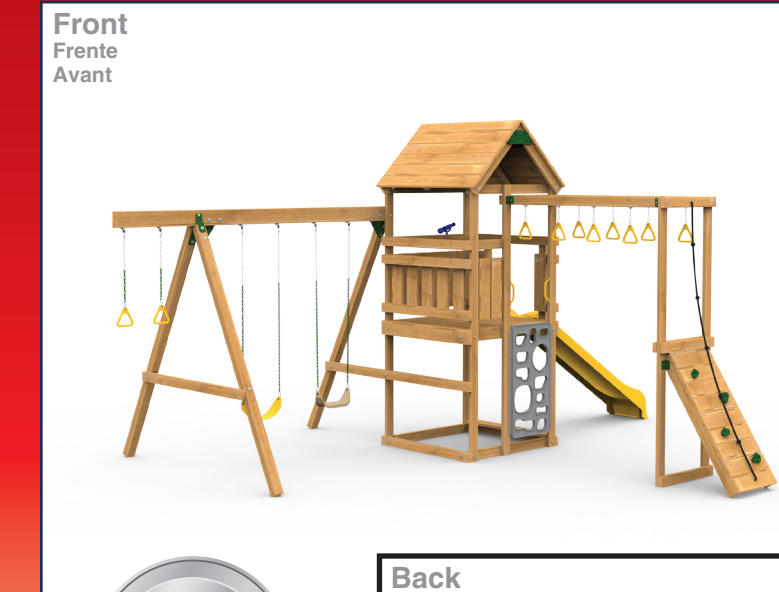

11 Activities
11 Actividades. • 11 activités.

15 sq. ft. Play Deck
Plataforma de Juego de 15 pies cuadrados.
Plateforme de jeu de 15 pi².