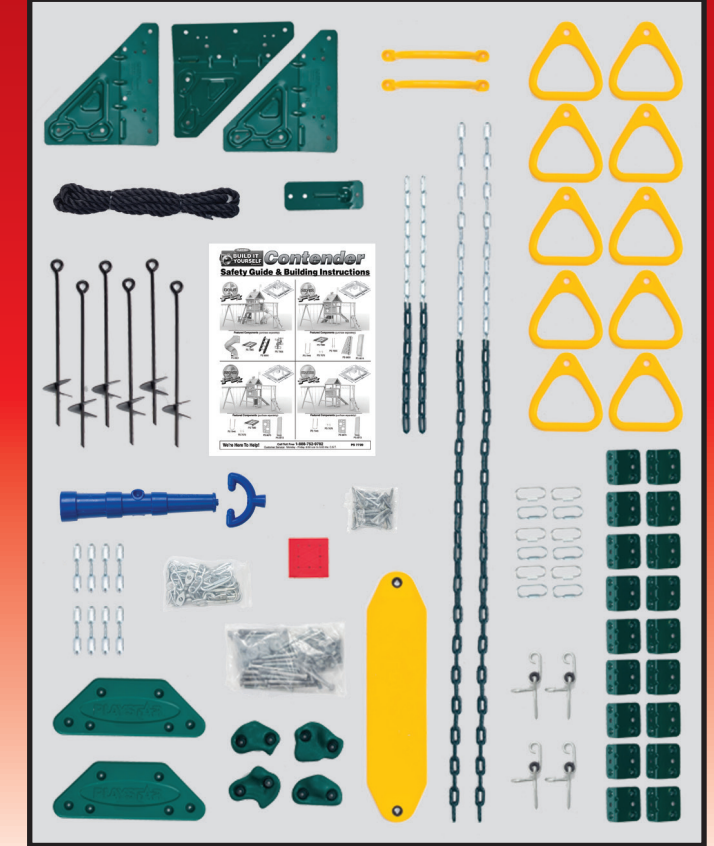

Kit Includes El Conjunto Incluye L'ensemble comprend

Full 10-Year Warranty!
¡10 Años de Garantía Total!
Garantie totale de 10 ans!

PlayStar, Incorporated
PO Box 1777, Janesville, WI 53547

© 2014 PlayStar, Incorporated.
Patent No.: US 6,039,654; US 6,482,095;
CA 2,304,345 Other US
and Foreign Patents Pending

1-888-752-9782
www.playstarinc.com

PS 7720