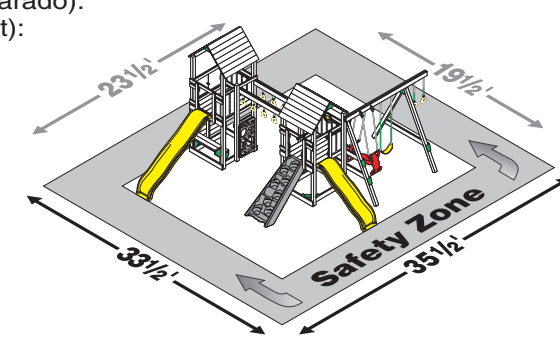

36 sq. ft. Play Deck

Plataforma de juego de 36 pies cuadrados
Plateforme de jeu de 36 pi²

22 Activities

Actividades / Activités

Featured Components

(Purchase Separately):

Componentes
Característicos
(Compre
por Separado):

Composants
illustrés
(Achetez
séparément):

Lumber (Purchase Separately):

Madera (Compre por Separado):
Bois (Achetez séparément):

- (4) 4" x 4" x 10'
- (9) 4" x 4" x 8'
- (7) 2" x 6" x 10'
- (6) 2" x 6" x 8'
- (5) 2" x 4" x 10'
- (17) 2" x 4" x 8'
- (31) 5/4" x 6" x 8'

(1017) #8 x 2 1/2" Deck Screws / Tornillos para plataforma / Vis à bois de terrasse

23 sq. ft. Play Deck

Plataforma de juego de 23 pies cuadrados
Plateforme de jeu de 23 pi²

20 Activities

Actividades / Activités