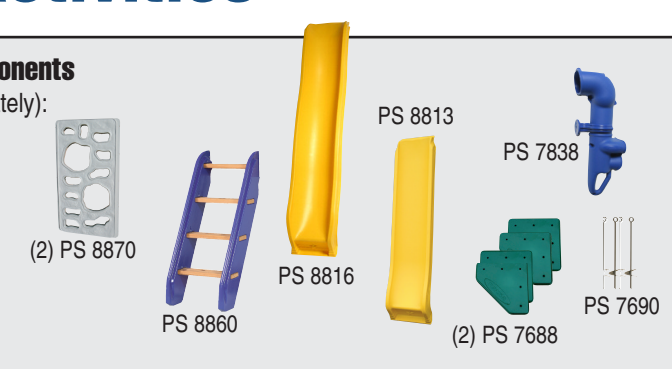

Featured Components

(Purchase Separately):

Componentes
Característicos
(Compre
por Separado):

Composants
illustrés
(Achetez
séparément):

Lumber (Purchase Separately):

Madera (Compre por Separado):
Bois (Achetez séparément):

- (13) 4" x 4" x 8'
- (4) 2" x 6" x 10'
- (9) 2" x 6" x 8'
- (1) 2" x 4" x 10'
- (14) 2" x 4" x 8'
- (11) 5/4" x 6" x 10'
- (5) 5/4" x 6" x 8'

(793) #8 x 2 1/2" Deck Screws / Tornillos para plataforma / Vis à bois de terrasse