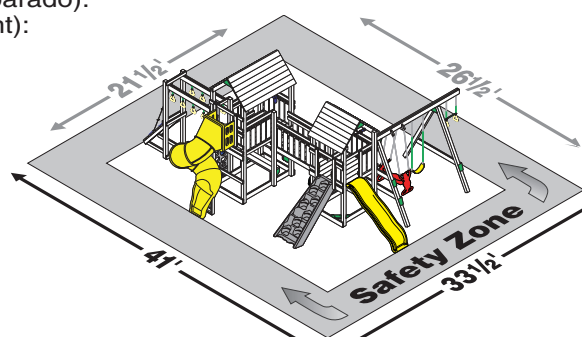

Super Star XP

Choose From 3 Design Options In This Kit.

Just add featured components, lumber and deck screws indicated.

Kit Contents

El Conjunto Incluye
L'ensemble comprend

55 sq. ft. Play Deck

Plataforma de juego de 55 pies cuadrados
Plateforme de jeu de 55 pi²

- (4) 4" x 4" x 10'
- (13) 4" x 4" x 8'
- (10) 2" x 6" x 10'
- (6) 2" x 6" x 8'
- (5) 2" x 4" x 10'
- (29) 2" x 4" x 8'
- (2) 5/4" x 6" x 10'
- (37) 5/4" x 6" x 8'

(1302) #8 x 2 1/2" Deck Screws / Tornillos para Plataforma / Vis à bois de terrasse

36 sq. ft. Play Deck

Plataforma de juego de 36 pies cuadrados
Plateforme de jeu de 36 pi²

22 Activities

Actividades / Activités

Featured Components

(Purchase Separately):

Componentes
Característicos
(Compre
por Separado):