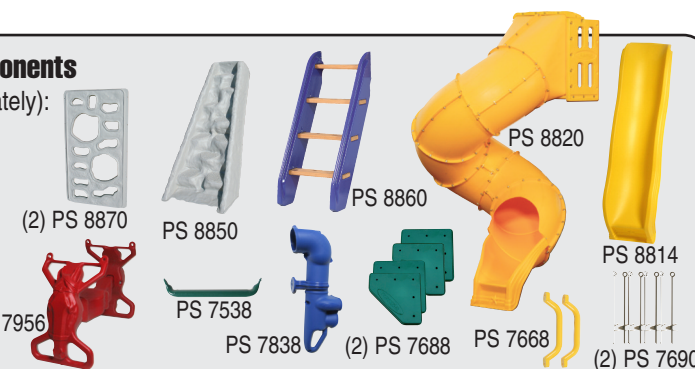

Featured Components

(Purchase Separately):

Componentes
Característicos
(Compre
por Separado):

Composants
illustrés
(Achetez
séparément):

Lumber (Purchase Separately):

Madera (Compre por Separado):
Bois (Achetez séparément):

- (4) 4" x 4" x 10'
- (13) 4" x 4" x 8'
- (10) 2" x 6" x 10'
- (6) 2" x 6" x 8'
- (5) 2" x 4" x 10'
- (29) 2" x 4" x 8'
- (2) 5/4" x 6" x 10'
- (37) 5/4" x 6" x 8'

(1302) #8 x 2 1/2" Deck Screws / Tornillos para Plataforma / Vis à bois de terrasse